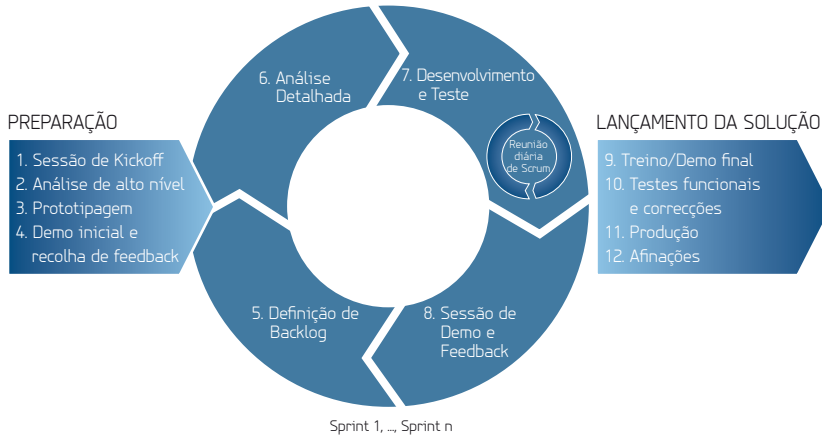

Agile Factory

IMPLEMENTAÇÃO DE SOLUÇÕES
PARA AS PRINCIPAIS
PLATAFORMAS E TECNOLOGIAS

COMO FAZEMOS

- Dividimos tarefas complexas em pequenas iterações
- Cada iteração demora entre uma e quatro semanas; chamamos-lhe sprints
- Cada sprint pode envolver planeamento, levantamento de requisitos, modelização, desenvolvimento, testes unitários e testes de aceitação
- Depois de cada sprint apresentamos ao negócio um produto funcional
- Depois de alguns sprints fornecemos uma solução pronta para produção